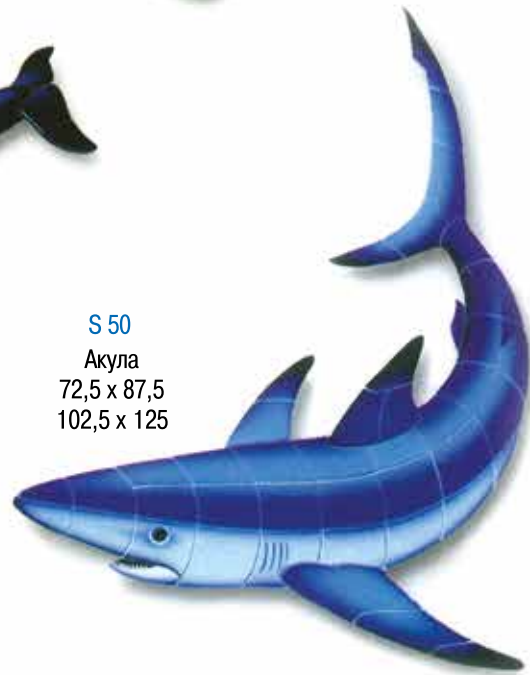

SD 4
Пятнистая афалина
82,5 x 27,5
130 x 40
210 x 67,5

Цены на элементы керамического панно уточняйте у менеджеров.

OR 39
Касатка
50 x 32,5
90 x 57,5
130 x 60

OR 40
Касатка
50 x 22,5
90 x 40
130 x 60

OR 40 B
Детеныш касатки
50 x 22,5

S 50
Акула
72,5 x 87,5
102,5 x 125

- Указанный размер соответствует прямоугольнику, в который вписывается изделие по крайним точкам.
- Мы готовы выполнить любой заказ по Вашим эскизам.
- Размер прямоугольника указан без учета размеров тени изделия.