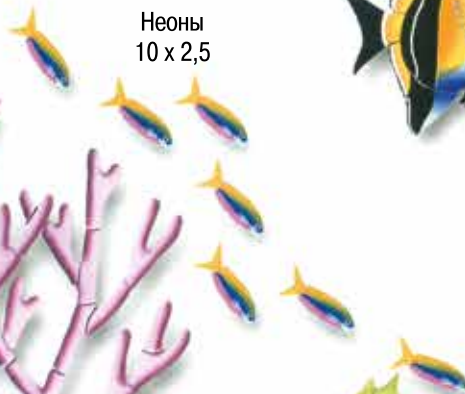

MM 41
Морской бычок
(вид сзади)
45 x 30
90 x 60
120 x 80,5

MM 13
Морской бычок
(вид сбоку)
45 x 20
90 x 35
120 x 47,5

FF 46 R
Летучая рыба
(реверс)
30 x 17,5

FF 47 R
Летучая рыба
(реверс)
30 x 17,5

FF 45 R
Летучая рыба
(реверс)
30 x 22,5

MA 54
Ангел желтый
25 x 17,5

A 56
Ангел полосатый
30 x 20

M 55
Морской дьявол
30 x 27,5

W 60
Неоны
10 x 2,5

BT 59
Морской кинжал
25 x 12,5

CR 53
Коралловый риф
90 x 90

SB 57
Ангел синий
25 x 17,5

LB 58
Желтая бабочка
30 x 22,5