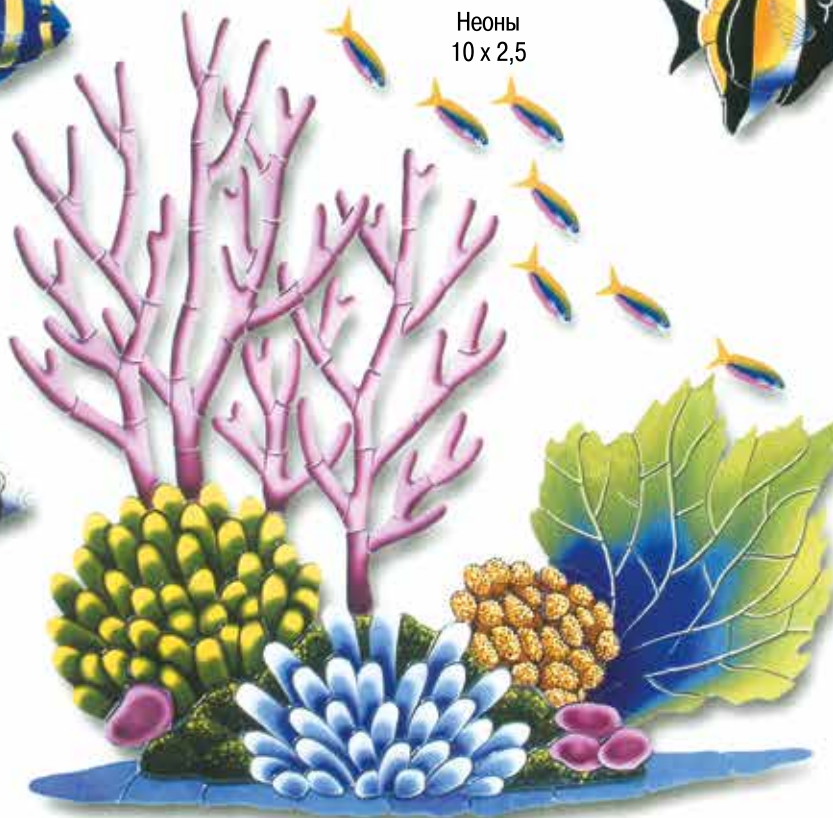

MM 41
Морской бычок
(вид сзади)
45 x 30
90 x 60
120 x 80,5

MM 13
Морской бычок
(вид сбоку)
45 x 20
90 x 35
120 x 47,5

FF 46 R
Летучая рыба
(реверс)
30 x 17,5

FF 47 R
Летучая рыба
(реверс)
30 x 17,5

FF 45 R
Летучая рыба
(реверс)
30 x 22,5

MA 54
Ангел желтый
25 x 17,5

A 56
Ангел полосатый
30 x 20

M 55
Морской дьявол
30 x 27,5

W 60
Неоны
10 x 2,5

BT 59
Морской кинжал
25 x 12,5

CR 53
Коралловый риф
90 x 90

SB 57
Ангел синий
25 x 17,5

LB 58
Желтая бабочка
30 x 22,5