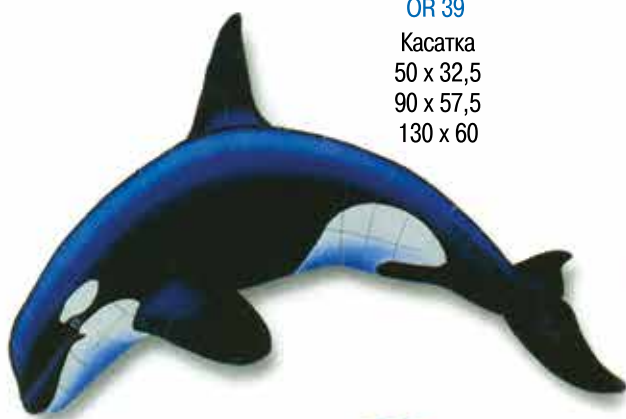

OR 39
Касатка
50 x 32,5
90 x 57,5
130 x 60