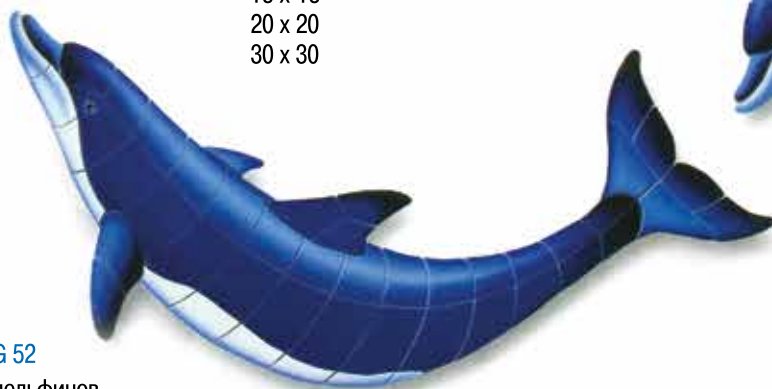

DG 52
Группа дельфинов