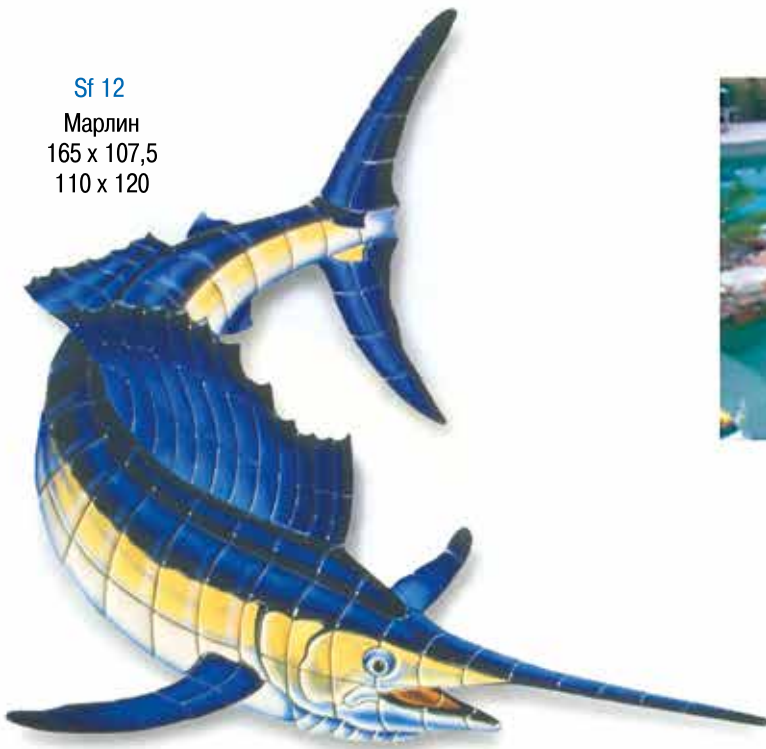

102 GR

102 YE

102 SS

102 LB

Цены на элементы керамического панно уточняйте у менеджеров.

Sf 12
Марлин
165 x 107,5
110 x 120

FF 46
Летучая рыба
30 x 17,5

FF 47
Летучая рыба
30 x 17,5