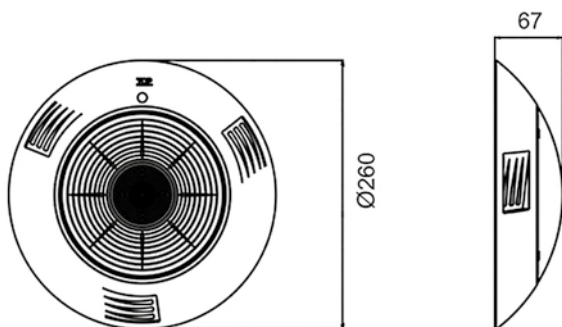

B-033-PL

B-042-L

Светильник светодиодный накладной 24 Вт, "PSB" (под бетон)

Светильник с цветными светодиодами (RGB).

Диаметр - 260 мм. 12В. Кабель - 2,0 м.

Артикул	Мощность, Вт	Напряжение, В	Цена, €
WL-PSB-LEDM024PC	24	12	280