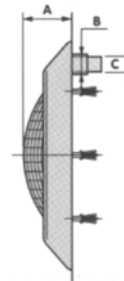

12601

12602

Светильник галогеновый "Extra Plano" универсальный 100 Вт
Изготовлен из ABS-пластика.
Укомплектован кабелем 3 м и галогеновой лампой 100 Вт.

Артикул	Цена, €
В-040-L	115

Размеры, мм			
A	B	C	D
59	M24x2	20	290