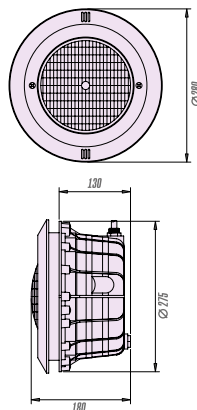

Светильники галогеновые "Standart" 300 Вт

Изготовлены из ABS-пластика.

В комплекте с нишей и лампой 300 Вт /12 В.

С кабелем 3 м.

Для бетонного бассейна

Тип	Артикул	Цена, €
С накладкой из ABS-пластика	B-032	110
С накладкой из нерж. стали	B032P	155