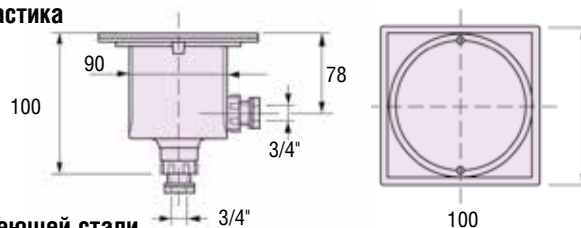

Соединительная коробка из ABS-пластика

С тремя патрубками 3/4" (внутр.)

Артикул	Цена, €
B-005	20