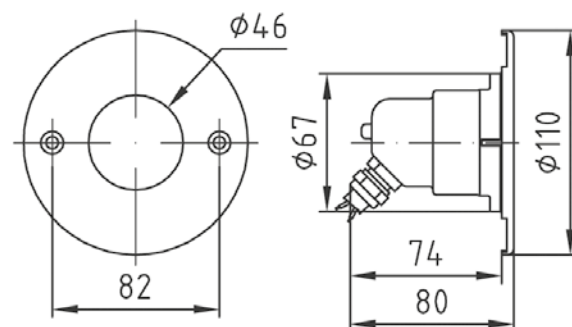

Изготовлен из бронзы.

Накладка из нержавеющей стали AISI-316L.
Диаметр - 270 мм.
24 В, постоянный ток.
Кабель - 5,0 м.
Используется с закладной 4100050.

Артикул	Цена, €
40000220	2260

Светильник галогеновый 50 Вт

Изготовлен из бронзы.

Накладка из нержавеющей стали AISI-316L.
Диаметр - 110 мм.
12 В, PAR 56.
Кабель - 2 м.
Используется с закладной 4250050.

Артикул	Цена, €
4240020	294

Светильник галогеновый 20 Вт

Изготовлен из бронзы.