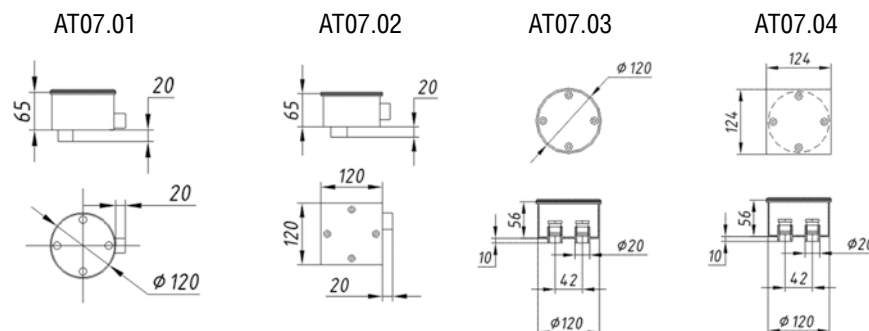

Светильник галогеновый 300 Вт

Изготовлен из бронзы.

Накладка из нержавеющей стали AISI-316L.
Диаметр - 270 мм.
12 В, PAR 56 (также подходят лампы арт. MP0902, CLPAR5624WW, WLPARLED546HC).
Кабель - 2,5 м.

Изготовлен из бронзы.

Накладка из нержавеющей стали AISI-316L.
Диаметр - 270 мм.
12 В. Кабель - 2,5 м.
Используется с закладной 4100050.

Артикул	Цена, €
4160020	840

Светильник с цветными светодиодами 80 Вт, 30 POWER LED, 2.0 RGB

Тип	Артикул	Цена, €
Красный	B-031-22	12
Желтый	B-031-25	12
Зеленый	B-031-24	12
Синий	B-031-23	12

Гибкий кабельный шланг

Артикул	Цена, €
CAV001	5,5

Соединительная коробка из ABS-пластика

С тремя патрубками 3/4" (внутр.)

Артикул	Цена, €
B-005	20

Соединительные коробки из нержавеющей стали

Выполнены из полированной нержавеющей стали AISI-304.

Тип	Артикул	Размер крышки, мм	Цена, руб
круглая	AT07.01	120	2950
квадратная	AT07.02	120 x 120	3400
круглая без обжима	AT07.03	120	2600
квадратная без обжима	AT07.04	124 x 124	2950