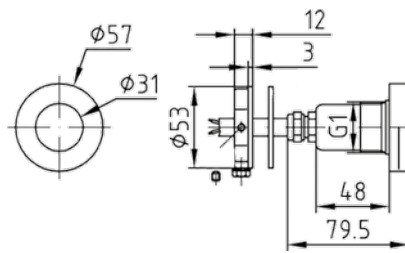

Светильник галогеновый 20 Вт

Изготовлен из бронзы.

Накладка из нержавеющей стали AISI-316L.

Диаметр - 57 мм.

12 В. Кабель - 2,0 м.