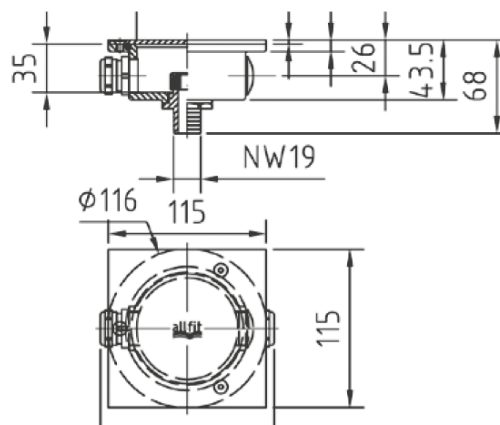

Светильник галогеновый 300 Вт

Изготовлен из бронзы.

Накладка из нержавеющей стали AISI-316L.
Диаметр - 270 мм.
12 В, PAR 56 (также подходят лампы арт. MP0902, CLPAR5624WW, WLPARLED546HC).
Кабель - 2,5 м.

Изготовлен из бронзы.

Накладка из нержавеющей стали AISI-316L.
Диаметр - 110 мм.
12 В, PAR 56.
Кабель - 2 м.
Используется с закладной 4250050.

Артикул	Цена, €
4240020	294

Светильник галогеновый 20 Вт

Изготовлен из бронзы.

Диаметр - 110 мм.

24 В, постоянный ток.

Кабель - 5,0 м.

Используется с закладной 4250050.

Артикул	Цена, €
40400220	530

Закладная для светильника 50 Вт (под бетон)

Изготовлена из бронзы.

Артикул	Цена, €
4250050	168

Монтажный комплект для закладной (под пленку)

Артикул	Цена, €
4251050	39

Соединительная коробка

Изготовлена из бронзы.

Накладка из нержавеющей стали.

Артикул	Цена, €
4010020	160

Контроллер для светодиодных ламп