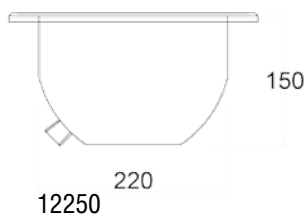

Светильники галогеновые встраиваемые 300 Вт

Изготовлены из нержавеющей стали.

В комплекте с нишей и лампой 300 Вт /12 В.

С кабелем 2,5 м.

Тип	Артикул	Цена, руб
Для бетонного бассейна	AT 16.02	11300
Для пленочного бассейна	AT 16.01	13500