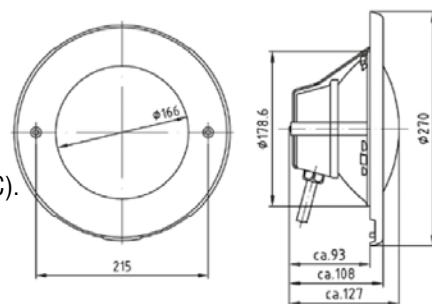

Светильник галогеновый 300 Вт

Изготовлен из бронзы.

Накладка из нержавеющей стали AISI-316L.
Диаметр - 270 мм.
12 В, PAR 56 (также подходят лампы арт. MP0902, CLPAR5624WW, WLPARLED546HC).
Кабель - 2,5 м.

Изготовлен из бронзы.

Накладка из нержавеющей стали AISI-316L.
Диаметр - 270 мм.
12 В. Кабель - 2,5 м.
Используется с закладной 4100050.

Артикул	Цена, €
4160020	840

Светильник с цветными светодиодами 80 Вт, 30 POWER LED, 2.0 RGB

Изготовлен из бронзы.

Накладка из нержавеющей стали AISI-316L.
Диаметр - 110 мм.
12 В, PAR 56.
Кабель - 2 м.
Используется с закладной 4250050.

Артикул	Цена, €
4240020	294

Светильник галогеновый 20 Вт

Изготовлен из бронзы.