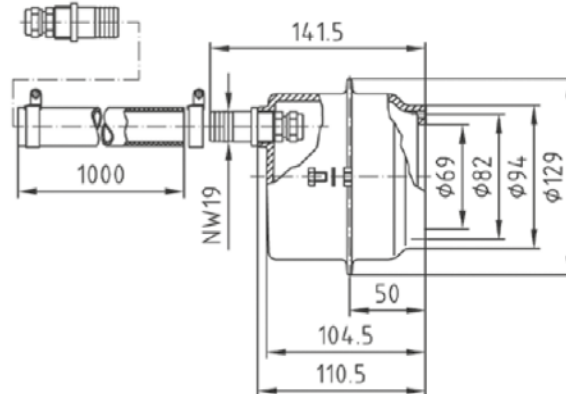

Светильник галогеновый 300 Вт

Изготовлен из бронзы.

Накладка из нержавеющей стали AISI-316L.
Диаметр - 270 мм.
12 В, PAR 56 (также подходят лампы арт. MP0902, CLPAR5624WW, WLPARLED546HC).
Кабель - 2,5 м.

Изготовлен из бронзы.

Накладка из нержавеющей стали AISI-316L.
Диаметр - 270 мм.
12 В. Кабель - 2,5 м.
Используется с закладной 4100050.

Артикул	Цена, €
4160020	840

Светильник с цветными светодиодами 80 Вт, 30 POWER LED, 2.0 RGB

Изготовлен из бронзы.

Накладка из нержавеющей стали AISI-316L.
Диаметр - 110 мм.
12 В, PAR 56.
Кабель - 2 м.
Используется с закладной 4250050.

Артикул	Цена, €
4240020	294

Светильник галогеновый 20 Вт

Изготовлен из бронзы.

Диаметр - 110 мм.

24 В, постоянный ток.

Кабель - 5,0 м.

Используется с закладной 4250050.

Артикул	Цена, €
40400220	530

Закладная для светильника 50 Вт (под бетон)

Изготовлена из бронзы.

Артикул	Цена, €
4250050	168