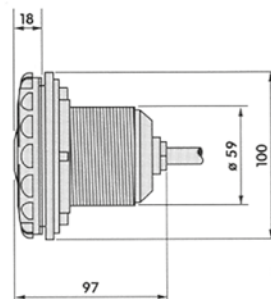

Светильник галогеновый накладной 150 Вт
Изготовлен из нержавеющей стали AISI-316.

Наименование	Артикул	Цена, €
Светильник 150 Вт (2x75 Вт), 12 В, IP 48.	122600	300
Крепеж для бетонного бассейна	122602	32
Крепеж для пленочного бассейна	122601	47

Светильник галогеновый "Extra Plano" универсальный 100 Вт
Изготовлен из ABS-пластика.
Укомплектован кабелем 3 м и галогеновой лампой 100 Вт.

Артикул	Цена, €
В-040-L	115

Размеры, мм			
A	B	C	D
59	M24x2	20	290

Светильники галогеновые "MINI" 50 Вт
Изготовлены из ABS-пластика.
Укомплектованы кабелем 3 м и галогеновой лампой 50 Вт.

Тип	Артикул	Цена, €
Универсальный (без закладной)	B-033-PL	103
Универсальный (с закладной)	B-042-L	114
Светильник B-033-PL с накладкой из нерж. стали	33709P	130
Светильник B-042-L с накладкой из нерж. стали	33711P	160

B-033-PL