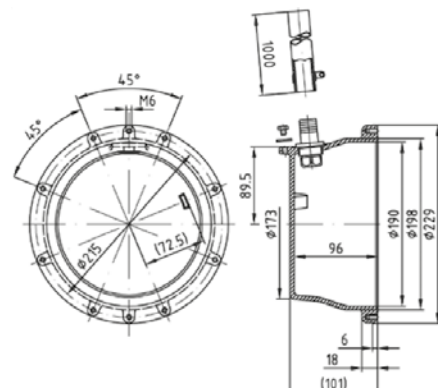

Закладная для светильника 300 Вт

Изготовлена из бронзы.

Артикул	Цена, €
4100050	247

Монтажный комплект закладной светильника в пленочный бассейн

Артикул	Цена, €
4060050	82