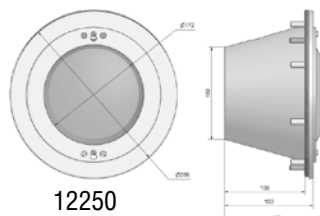

Светильники галогеновые встраиваемые 300 Вт

Изготовлены из нержавеющей стали AISI-316.

В комплекте с нишей и лампой 300 Вт /12 В.

С кабелем 2,5 м.

Тип	Артикул	Цена, €
Для бетонного бассейна	12250	265
Для пленочного бассейна	12270	330