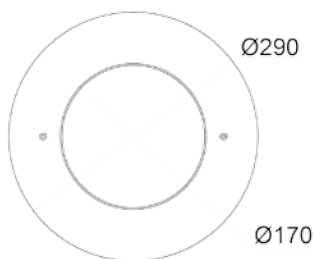

Светильники галогеновые встраиваемые 300 Вт

Изготовлены из нержавеющей стали.

В комплекте с нишей и лампой 300 Вт /12 В.

С кабелем 2,5 м.

Тип	Артикул	Цена, руб
Для бетонного бассейна	AT 16.02	11300
Для пленочного бассейна	AT 16.01	13500