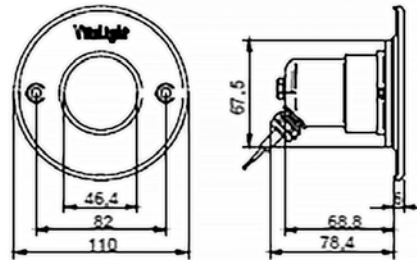

Светильник с цветными светодиодами 8 Вт, 3 POWER LED, 2.0 RGB

Изготовлен из бронзы.

Накладка из нержавеющей стали AISI-316L.

Диаметр - 110 мм.

24 В, постоянный ток.

Кабель - 5,0 м.

Используется с закладной 4250050.