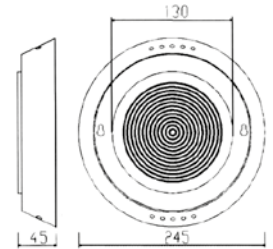

Светильник галогеновый накладной 150 Вт
Изготовлен из нержавеющей стали AISI-316.

Наименование	Артикул	Цена, €
Светильник 150 Вт (2x75 Вт), 12 В, IP 48.	122600	300
Крепеж для бетонного бассейна	122602	32
Крепеж для пленочного бассейна	122601	47

Светильник галогеновый "Extra Plano" универсальный 100 Вт
Изготовлен из ABS-пластика.
Укомплектован кабелем 3 м и галогеновой лампой 100 Вт.

Артикул	Цена, €
В-040-L	115

Размеры, мм			
A	B	C	D
59	M24x2	20	290

Светильники галогеновые "MINI" 50 Вт
Изготовлены из ABS-пластика.
Укомплектованы кабелем 3 м и галогеновой лампой 50 Вт.

Тип	Артикул	Цена, €
Универсальный (без закладной)	B-033-PL	103
Универсальный (с закладной)	B-042-L	114
Светильник B-033-PL с накладкой из нерж. стали	33709P	130
Светильник B-042-L с накладкой из нерж. стали	33711P	160