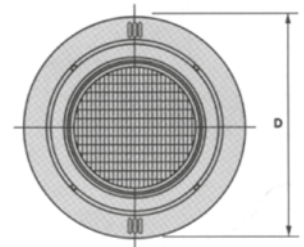

12601

12602

Светильник галогеновый "Extra Plano" универсальный 100 Вт
Изготовлен из ABS-пластика.
Укомплектован кабелем 3 м и галогеновой лампой 100 Вт.

Артикул	Цена, €
В-040-L	115

Размеры, мм			
A	B	C	D
59	M24x2	20	290