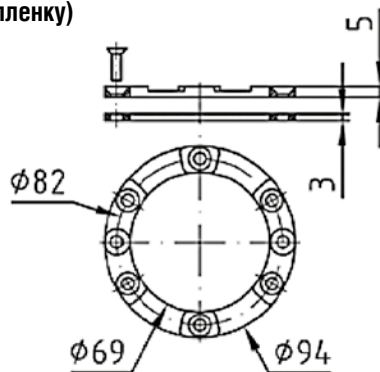

Монтажный комплект для закладной (под пленку)

Артикул	Цена, €
4251050	39