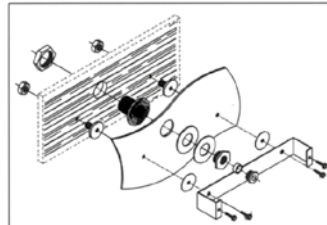

Наименование	Артикул	Цена, €
Светильник 150 Вт (2x75 Вт), 12 В, IP 48.	122600	300
Крепеж для бетонного бассейна	122602	32
Крепеж для пленочного бассейна	122601	47

12601