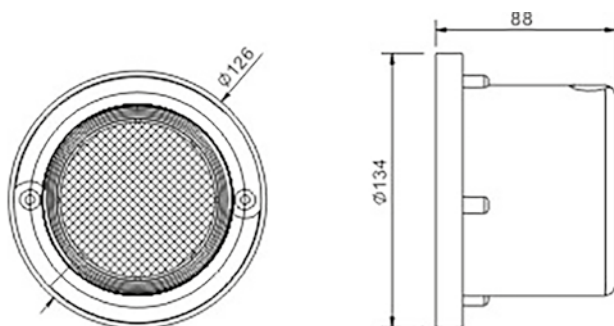

Светильник светодиодный встраиваемый 6 Вт, "QMC" (под бетон)

Светильник с цветными светодиодами (RGB) в комплекте с закладной из ABS-пластика.

Диаметр - 126 мм. 12В. Кабель - 2,0 м.

Артикул	Мощность, Вт	Напряжение, В	Цена, €
WL-QMC/LED72HC	6	12	145