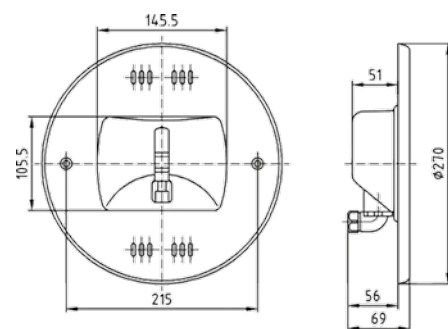

Светильник галогеновый 300 Вт

Изготовлен из бронзы.

Накладка из нержавеющей стали AISI-316L.
Диаметр - 270 мм.
12 В, PAR 56 (также подходят лампы арт. MP0902, CLPAR5624WW, WLPARLED546HC).
Кабель - 2,5 м.

Изготовлен из бронзы.

Накладка из нержавеющей стали AISI-316L.
Диаметр - 270 мм.
12 В. Кабель - 2,5 м.
Используется с закладной 4100050.

Артикул	Цена, €
4160020	840

Светильник с цветными светодиодами 80 Вт, 30 POWER LED, 2.0 RGB

Изготовлен из бронзы.

Накладка из нержавеющей стали AISI-316L.
Диаметр - 110 мм.
12 В, PAR 56.
Кабель - 2 м.
Используется с закладной 4250050.

Артикул	Цена, €
4240020	294

Светильник галогеновый 20 Вт

Изготовлен из бронзы.