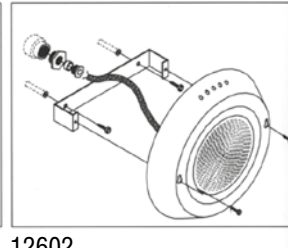

Светильник галогеновый накладной 150 Вт
Изготовлен из нержавеющей стали AISI-316.

Наименование	Артикул	Цена, €
Светильник 150 Вт (2x75 Вт), 12 В, IP 48.	122600	300
Крепеж для бетонного бассейна	122602	32
Крепеж для пленочного бассейна	122601	47

12602

Светильник галогеновый "Extra Plano" универсальный 100 Вт
Изготовлен из ABS-пластика.
Укомплектован кабелем 3 м и галогеновой лампой 100 Вт.

Артикул	Цена, €
В-040-L	115

Размеры, мм			
A	B	C	D
59	M24x2	20	290

Светильники галогеновые "MINI" 50 Вт
Изготовлены из ABS-пластика.
Укомплектованы кабелем 3 м и галогеновой лампой 50 Вт.

Тип	Артикул	Цена, €
Универсальный (без закладной)	B-033-PL	103
Универсальный (с закладной)	B-042-L	114
Светильник B-033-PL с накладкой из нерж. стали	33709P	130
Светильник B-042-L с накладкой из нерж. стали	33711P	160