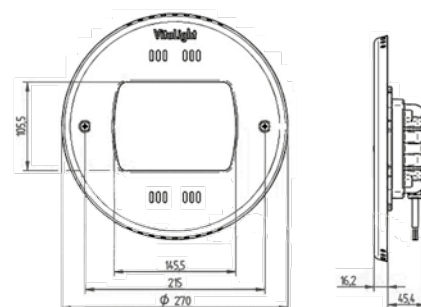

Светильник галогеновый 300 Вт

Изготовлен из бронзы.

Накладка из нержавеющей стали AISI-316L.
Диаметр - 270 мм.
12 В, PAR 56 (также подходят лампы арт. MP0902, CLPAR5624WW, WLPARLED546HC).
Кабель - 2,5 м.

Артикул	Цена, €
4130020	398

Закладная для светильника 300 Вт

Изготовлена из бронзы.

Артикул	Цена, €
4100050	247

Монтажный комплект закладной светильника в пленочный бассейн

Артикул	Цена, €
4060050	82

Светильник галогеновый 175 Вт

Изготовлен из бронзы.

Накладка из нержавеющей стали AISI-316L.
Диаметр - 270 мм.
12 В. Кабель - 2,5 м.
Используется с закладной 4100050.

Артикул	Цена, €
4160020	840

Светильник с цветными светодиодами 80 Вт, 30 POWER LED, 2.0 RGB

Изготовлен из бронзы.

Накладка из нержавеющей стали AISI-316L.
Диаметр - 270 мм.
24 В, постоянный ток.
Кабель - 5,0 м.
Используется с закладной 4100050.

Артикул	Цена, €
40000220	2260

Светильник галогеновый 50 Вт

Изготовлен из бронзы.

Накладка из нержавеющей стали AISI-316L.
Диаметр - 110 мм.
12 В, PAR 56.
Кабель - 2 м.
Используется с закладной 4250050.

Артикул	Цена, €
4240020	294