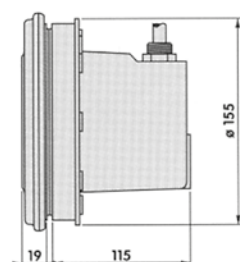

Светильник галогеновый накладной 150 Вт
Изготовлен из нержавеющей стали AISI-316.

Наименование	Артикул	Цена, €
Светильник 150 Вт (2x75 Вт), 12 В, IP 48.	122600	300
Крепеж для бетонного бассейна	122602	32
Крепеж для пленочного бассейна	122601	47

Светильник галогеновый "Extra Plano" универсальный 100 Вт
Изготовлен из ABS-пластика.
Укомплектован кабелем 3 м и галогеновой лампой 100 Вт.

Артикул	Цена, €
В-040-L	115

Размеры, мм			
A	B	C	D
59	M24x2	20	290

Светильники галогеновые "MINI" 50 Вт
Изготовлены из ABS-пластика.
Укомплектованы кабелем 3 м и галогеновой лампой 50 Вт.

Тип	Артикул	Цена, €
Универсальный (без закладной)	B-033-PL	103
Универсальный (с закладной)	B-042-L	114
Светильник B-033-PL с накладкой из нерж. стали	33709P	130
Светильник B-042-L с накладкой из нерж. стали	33711P	160

B-042-L