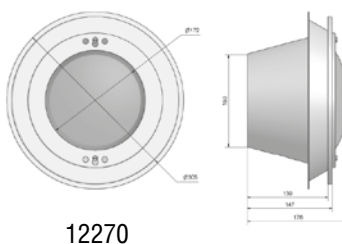

Светильники галогеновые встраиваемые 300 Вт

Изготовлены из нержавеющей стали AISI-316.

В комплекте с нишей и лампой 300 Вт /12 В.

С кабелем 2,5 м.

Тип	Артикул	Цена, €
Для бетонного бассейна	12250	265
Для пленочного бассейна	12270	330